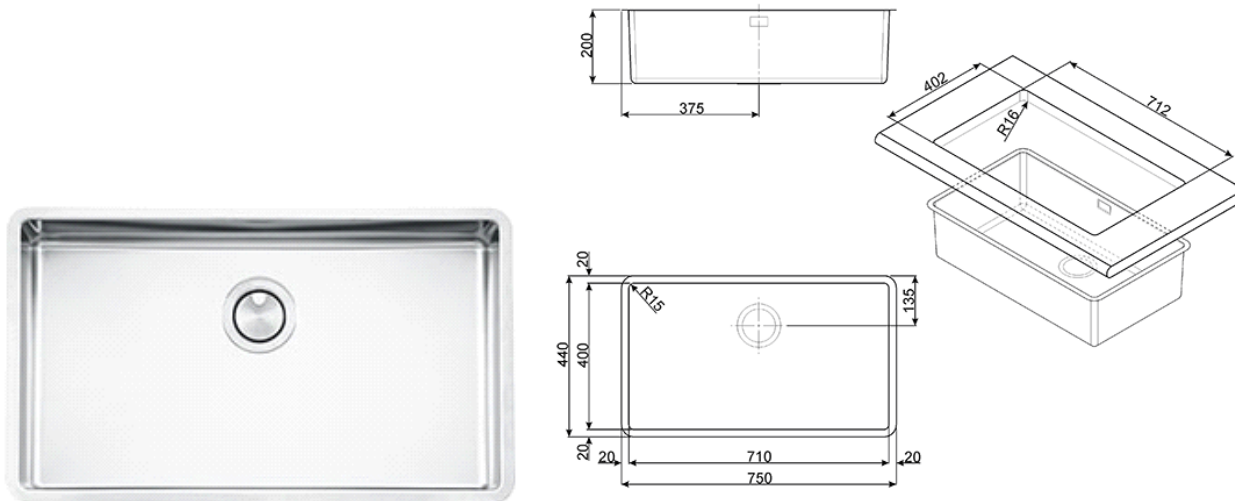

Cubeta bajo encimera, inox satinado, 71 cm,  
Estética Mira  
EAN13: 8017709190606

• **Estética** • Número de cubetas: 1 • Tipo de empotrado: Bajo encimera • Agujero para llave / Agujero para llave precortado: No agujero • **Cubeta** • Tipología cubeta: Rayada • Espesor acero cubeta (mm): 1 • Dimensiones cubeta, L x P x A (mm): 710x400x200 • Profundidad cubeta (mm): 200 • Radio angular cubeta: 15 • Demasiado lleno cubeta derecha: Sí, alineado • Posición descarga cubeta: De pared • Dimensión descarga cubeta: 3.5" Cubierta de acero • **Características técnicas** • Medida mueble empotrable: 80 cm • **Equipo accesorios incluidos** • Equipo accesorios montaje: válvulas 3"1/2, Ganchos montaje • Kit sobre tapon fregadero • N.B. Llave no incluido