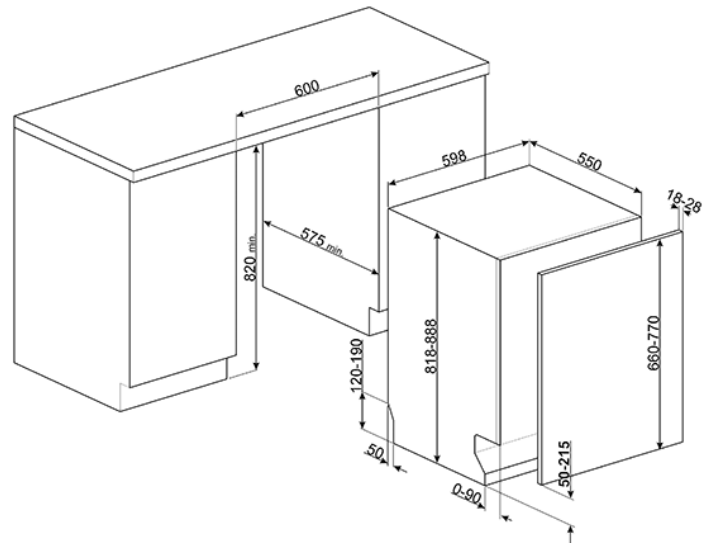

Lavavajillas 24" - 60 cm, Integración total,
13 cubiertos. Clase A+
EAN13: 8017709229153

• Lavavajillas Panelable • **Programas/Funciones** • Número de programas: 5 • Temperaturas de lavado: 45°, 65°, 55°, 70° °C • Remojo, Eco, Rápido 27 min, Ultraclean, Cotidiano 1/2 carga • **Cestos** • Color cestos: Gris • Color componentes cestos: Gris • Manija de agarre (cesto inferior) • Cesto superior: con inserciones fijas • Regulación en altura del cesto superior: De extracción, sobre 2 niveles • Dimensiones máximas plato cargable en cesto superior: 23,5 cm • Cesto inferior: Con inserto fijo • Cesto inferior con insertos rompegotas • Dimensiones máximas plato cargable en cesto inferior: 30 cm • **Características técnicas** • Mandos: Electrónicos • Indicador on/off • Indicador sal: Visor óptico • Indicador abrillantador: Visor óptico • Indicador de fin de ciclo: Señal sonora • Sistema de lavado: Planetarium • Tercer aspersor superior: Individual • Descalcificador: A regulación electrónica • Sistema de protección antiinundación: Acquastop total • Alimentación agua: Singular; agua fría/caliente hasta a 60°C - ahorro energético con agua caliente hasta el 35% • Sistema de secado: Por condensación natural • Material de la cubeta: Acero inoxidable • Filtro: Acero inoxidable • Bisagras: Self balancing, Sliding, FLEXIFIT • Pies regulables: 7 cm, da 820 a 890 mm • **Prestaciones/Etiqueta energética** • Clase de eficiencia de lavado: A • Clase de eficiencia de secado: A • Rumoridad: 47 dB(A) re 1pW • Consumo de energía por ciclo (kWh/ciclo): 1.03 kWh • Consumo de agua ciclo (l/ciclo): 12 l • Consumo anual de energía: 292 kWh • Consumo anual de agua: 3360 l • Programa de referencia: ECO • Duración total de un ciclo del programa de referencia: • 165 min • Consumo de energía - stand by off mode: 0.02 W • Consumo de energía - stand by on mode: 0.80 W • Duración en modalidad stand-by on: 5 min • **Conexión eléctrica** • Potencia instalada: 1300 W • Corriente: 13 A • Tensión: 115 V • Type of connection: Single-phase • Frecuencia: 60 Hz • Tipo de enchufe: USA